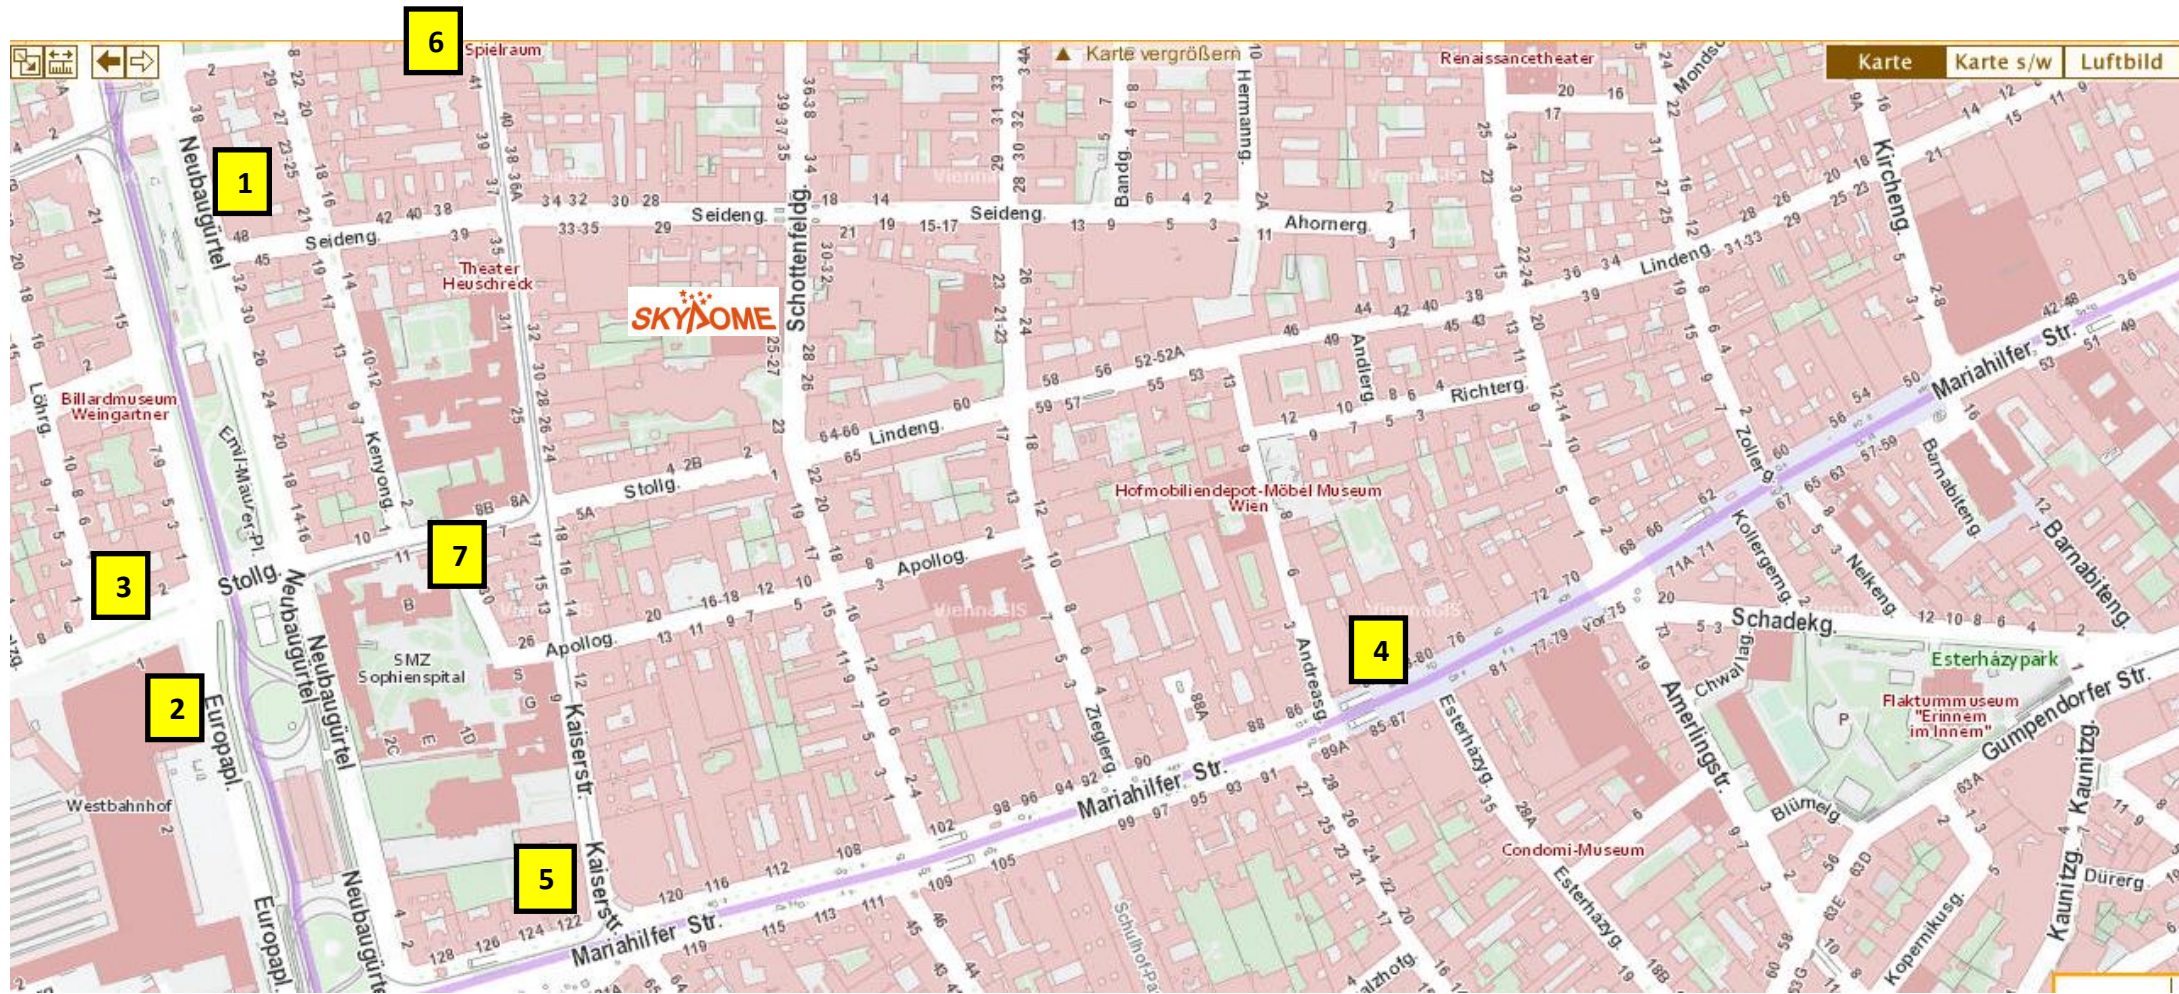

SkyDome - Seminar- und Tagungszentrum des Wiener Hilfswerks
1070 Wien, Schottenfeldgasse 29 / Tel.: 01/512 36 61 - 1410
office@skydome.at | www.skydome.at | facebook.com/SkyDomeWien